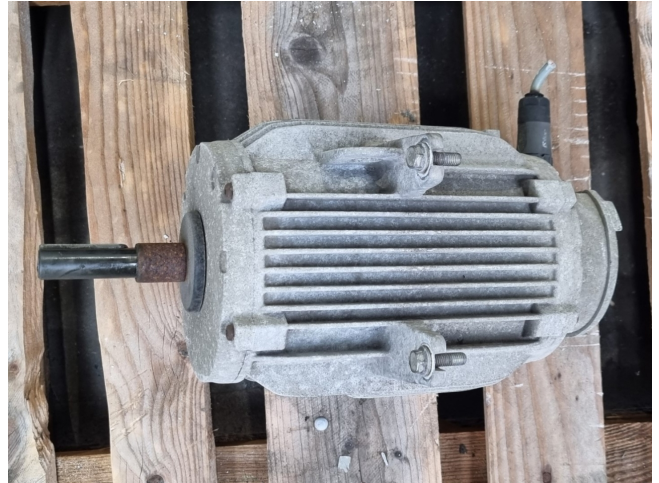

Carrier CM29/T

Specifications

Марка	Carrier
тип	CM29/T
Мощность (кВт)	1,4
Скорость (об/мин)	950
Size & Weight	260x220x400 mm (LxWxH)
Stock	1

Description

Used Carrier CM29/T

Used Carrier CM29/T fan electric motor with the following specifications: 50 Hz - 1,4 kW - 950 RPM.